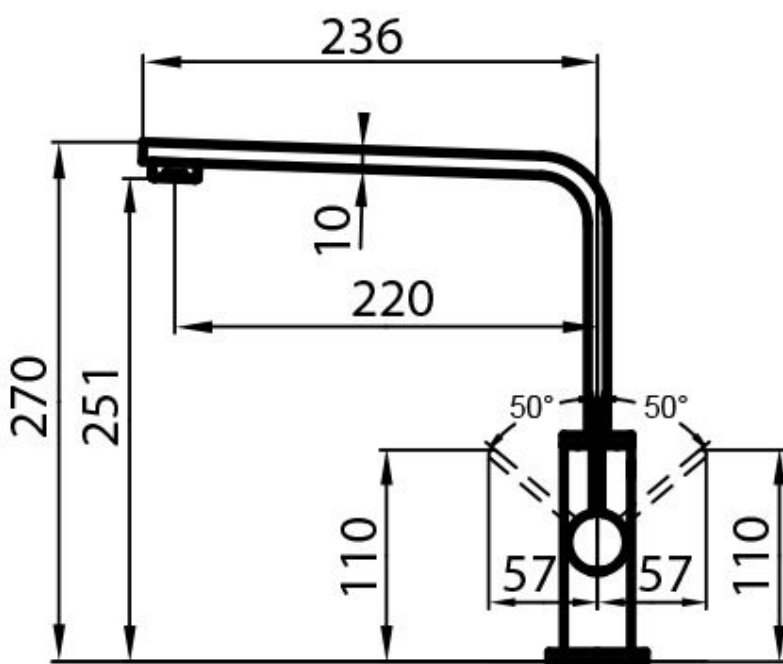

Monomando NYC

Monomandos

Código: 8486 000

CARACTERÍSTICAS

PLACA DE REFUERZO

Todos los monomandos Foster están dotados de la placa de refuerzo que proporciona una estabilidad perfecta sobre cualquier fregadero.

Texture

Cromado

Ángulo de rotación

360°

Base de apoyo

ø50mm

Cartucho

Con discos cerámicos

Orificio monomando $\varnothing 35\text{mm}$

Espacio posterior 40mm

Espesor máx encimera 40mm

DIBUJOS TÉCNICOS

GALERÍA