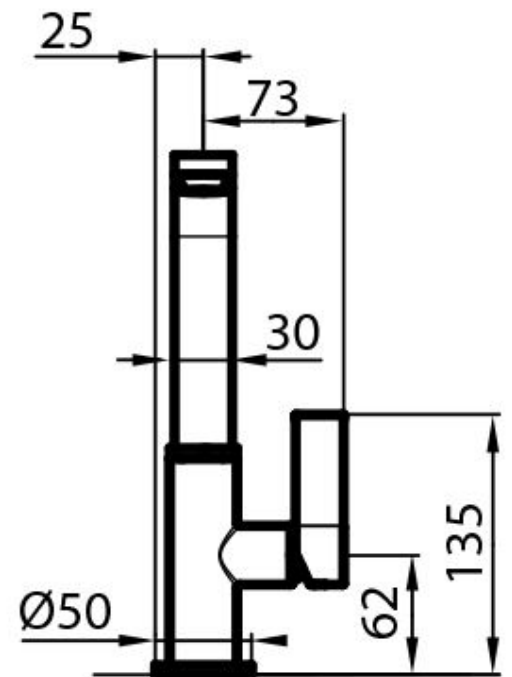

Monomando NYC

Monomandos

Código: 8486 000

CARACTERÍSTICAS

PLACA DE REFUERZO

Todos los monomandos Foster están dotados de la placa de refuerzo que proporciona una estabilidad perfecta sobre cualquier fregadero.

ROTACIÓN CAÑO

Todos los monomandos están dotados de un amplio ángulo de rotación. Algunos modelos permiten una rotación completa de 360 °.

DETALLES

Tipo de monomando

Monomando con caño giratorio

Material

Latón

Texture

Cromado

Ángulo de rotación

360°

Base de apoyo

ø50mm

Cartucho

Con discos cerámicos

Orificio monomando $\varnothing 35\text{mm}$

Espacio posterior 40mm

Espesor máx encimera 40mm

DIBUJOS TÉCNICOS

GALERÍA